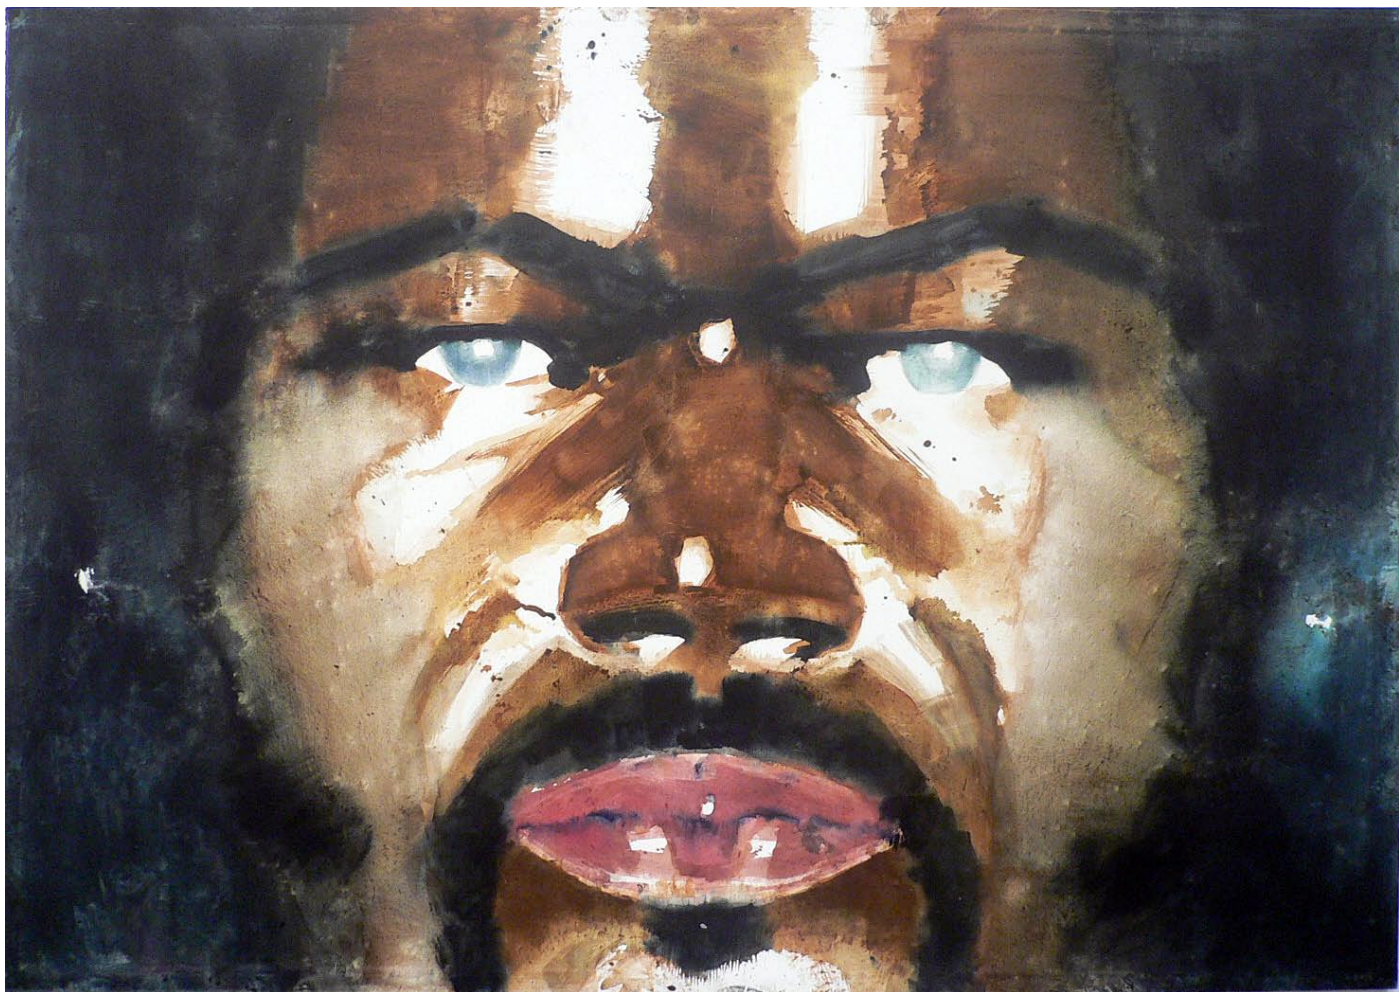

Markus Willeke

Crime Scene Do Not Cross., 2004

Acryl auf Leinwand, Teil einer Installation

7 x 200 cm

€ 2.500,-

Markus Willeke
o.T., 2004

Aquarell auf Papier
60 x 85 cm

€ 990,-

Markus Willeke
Engel Affe, 2004

Acryl auf Nessel
160 x 90 cm

Markus Willeke
Tattoo (Iron Maiden)

Acryl auf Nessel
240 x 240 cm

Markus Willeke
Kopf (Sam), 2005

Acryl auf Nessel
260 x 370 cm

Markus Willeke

Rückentattoo (Wikinger), 2005

Acryl auf Nessel

200 x 220 cm

Markus Willeke
Family S., 2004

Acryl auf Nessel
200 x 220 cm

Markus Willeke
o.T., 2004

Aquarell auf Papier
21 x 30 cm

Markus Willeke
o.T., 2004

Aquarell auf Papier
21 x 30 cm